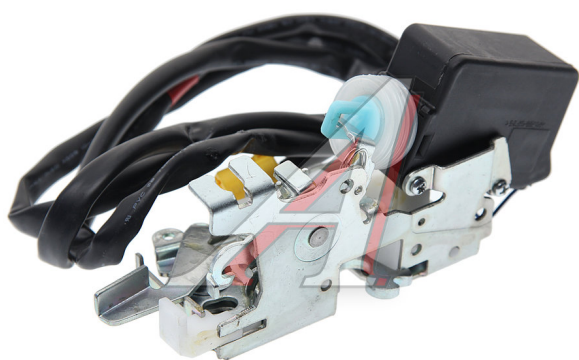

Замок двери КАМАЗ-5490 MERCEDES передней левой SAMPA

Код для заказа: **841970**

Артикул: **204.133**

ОЗ 3788.1

О2 3864.35

О1 3941.82

РЗ 4600

Характеристики

| | |
|-------------------|----------------------------------|
| Код для заказа | 841970 |
| Артикулы | A9737200535 |
| Каталожная группа | Кузов, ..Дверь кабины (передняя) |
| Ширина, м | 0.1 |
| Высота, м | 0.1 |
| Длина, м | 0.19 |
| Вес, кг | 0.1 |