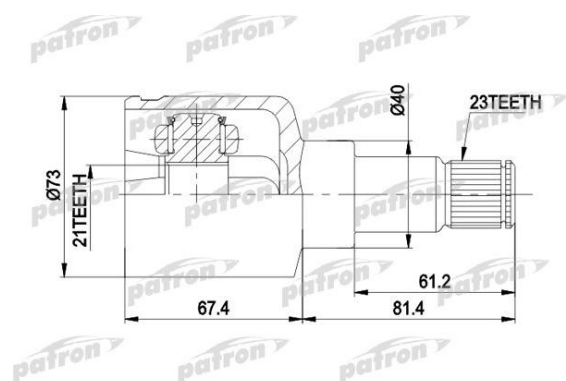

ШРУС внутренний FORD Focus (99-04) левый PATRON

Код для заказа: **841538**

Артикул: **PCV5023**

Сторона установки	со стороны коробки передач
Длина [мм]	148,8
Внешнее зацепление со стороны дифференциала	23
Внутреннее зубчатое соединение со стороны дифференциала	21
Диаметр прокладки [мм]	40
Наружный диаметр [мм]	73
Тип соединения / сочленения	Шарнир равных угловых скоростей

O3 3202.8

O2 3202.8

O1 3202.8

P3 3400

Характеристики

Код для заказа	841538
Артикулы	1061868
Каталожная группа	Трансмиссия, ..Передача карданная
Ширина, м	0.115
Высота, м	0.115
Длина, м	0.2
Вес, кг	2.2

Параметры