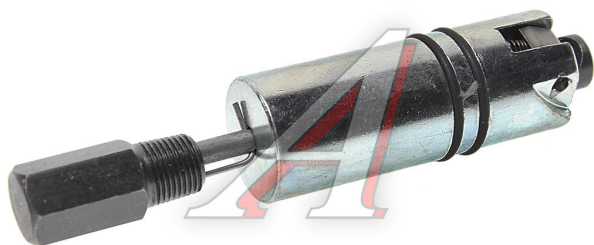

## Натяжитель цепи ЗМЗ-406, 405, 409 автоматический ЕВРО-2 с индикатором РУСМАШ

Код для заказа: **841468**

Артикул: **05-1006100**

ОЗ 636

О2 654

О1 663

РЗ 720

### Характеристики

Код для заказа	841468
Артикулы	05-1006100-ИНД, 406.1006100
Каталожная группа	Двигатель, ..Двигатель
Ширина, м	0.025
Высота, м	0.025
Длина, м	0.12
Вес, кг	0.18

### Параметры

Код ТН ВЭД	8409910008
Артикул WB	213089046
Длина упаковки см	19

Ширина упаковки см 13  
Высота упаковки см 11  
Производитель РУСМАШ