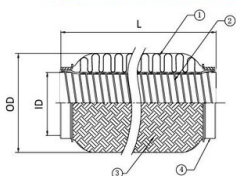

Гофра глушителя 60x150 в 3-ой оплетке InterLock CBD

Код для заказа: **839947**

Артикул: **CBD311.035**

CBD ВЫХЛОПНЫЕ СИСТЕМЫ

Артикул: **CBD311.035**

Длина гофры (L), мм: 150
 Внутренний диаметр (ID), мм: 60
 Под трубу диаметром (ID), мм: 59-60,3
 Допуски, мм: (ID) 0,5-1; (L) 2-5

| №/Обозначение | Спецификация | Материал ГОСТ / AISI |
|-------------------------|-----------------------|----------------------|
| 1. Сильфон | t0,2x2 | 12X15Г9Н / 201 |
| 2. Внутренняя оплётка | InterLock | 12X15Г9Н / 201 |
| 3. Наружная оплётка | OuterBraid 64*9*Ø0,35 | 12X15Г9Н / 201 |
| 4. Фиксирующие кольца | 2 | 03X13 / 409L |
| 5. Кол-во волн сильфона | 12 | |

Гофра глушителя /виброкомпенсатор/ InterLock 60-150. Класс изделия CBD-B

Наружная оплётка: сетчатый бесшовный металлорукав; гофрированный сильфон: 2-х слойный; внутренняя оплётка: термостойкий вальцованный металлорукав.

Артикулы

Каталожная группа Двигатель, ..Система выпуска газов двигателя

Ширина, м 0.085

Высота, м 0.085

Длина, м 0.15

Вес, кг 0.51

Параметры

Производитель CBD