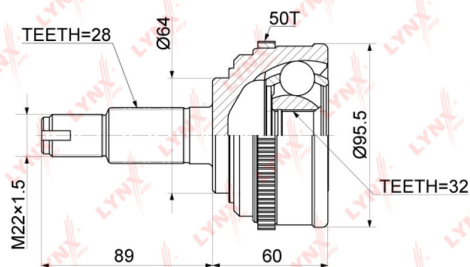

# ШРУС наружный HONDA Accord (98-) комплект LYNX

Код для заказа: **839744**Артикул: **CO3414A**

O3 2778.48

O2 2834.05

O1 2890.73

P3 3700

## Характеристики

Код для заказа	839744
Артикулы	0310-033A50, 44014-SX0-C62
Каталожная группа	Трансмиссия, ..Передача карданная
Ширина, м	0.12
Высота, м	0.12
Длина, м	0.2
Вес, кг	3
Код ТН ВЭД	8708509909