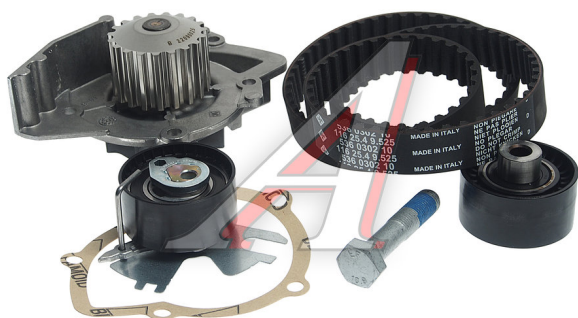

Комплект ГРМ PEUGEOT 307 CITROEN C4 с насосом водяным INA

Код для заказа: **838455**

Артикул: **530044930**

O3 7325.49

O2 7325.49

O1 7674.41

P3 9800

Характеристики

Код для заказа	838455
Артикулы	1609525480
Каталожная группа	Двигатель, ..Двигатель
Ширина, м	0.18
Высота, м	0.18
Длина, м	0.27
Вес, кг	1.8
Код ТН ВЭД	8483508000

Параметры

Производитель INA

Территория отгрузки