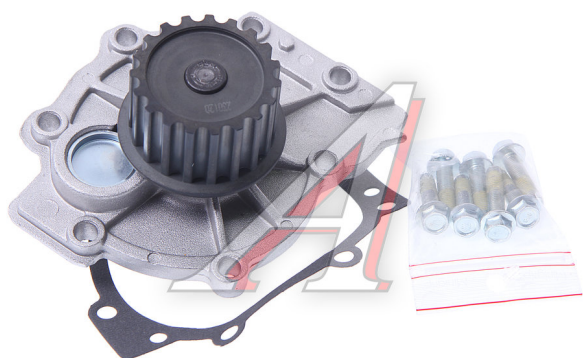

Насос водяной VOLVO S40, S60, V70, XC60 (08-), XC90 DOLZ

Код для заказа: **837967**

Артикул: **R304**

O3 3096
O2 3199.02
O1 3251.04
P3 3565

Характеристики

Код для заказа	837967
Артикулы	P980, 274216/ 8694629/ 8694630/ 30751022
Каталожная группа	Двигатель, ..Система охлаждения
Ширина, м	0.11
Высота, м	0.11
Длина, м	0.17
Вес, кг	1.055