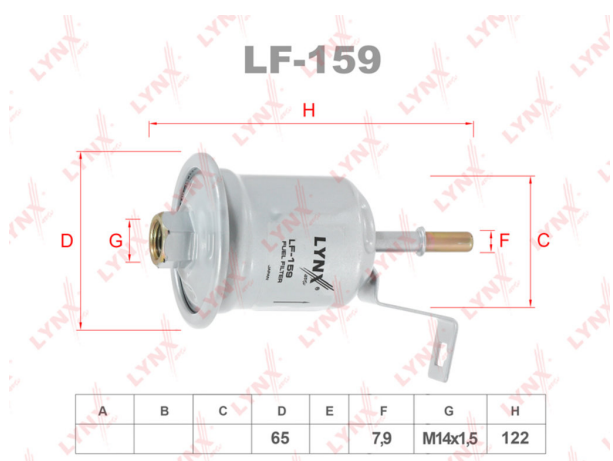

## Фильтр топливный TOYOTA Picnic, Hilux (96-) (2.0/2.4) LYNX

Код для заказа: **836930**

Артикул: **LF159**

ОЗ 898.62

О2 916.59

О1 934.92

РЗ 1150

### Характеристики

Код для заказа 836930

Артикулы KL513, 2330075100/ 2330074310

Каталожная группа Двигатель, ..Система питания двигателя