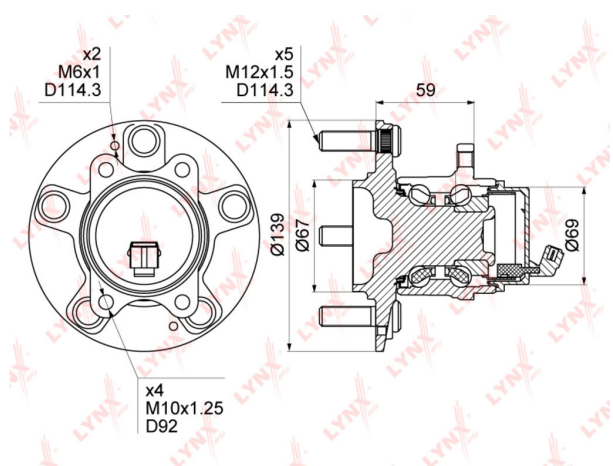

Ступица HYUNDAI ix20 (15-) колеса заднего (АБС) LYNX

Код для заказа: **835537**Артикул: **WH1381**

O3 6836.04

O2 6972.76

O1 7112.22

P3 8100

Характеристики

Код для заказа	835537
Артикулы	52750-2K000
Каталожная группа	Ходовая часть, ..Колеса и ступицы
Ширина, м	0.165
Высота, м	0.18
Длина, м	0.16
Вес, кг	3.33
Код ТН ВЭД	8708709109