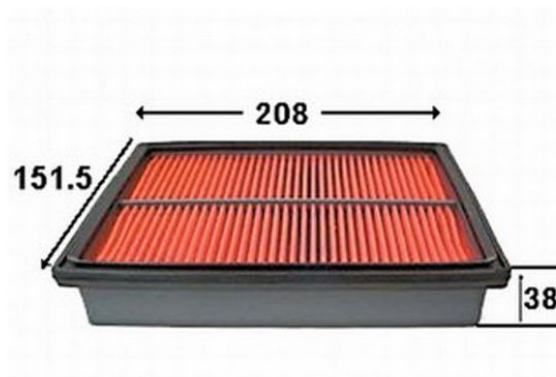

## Фильтр воздушный KIA Pride (90-02) JS ASAKASHI

Код для заказа: **835118**

Артикул: **A462J**

Длина [мм]	208
Ширина [мм]	151,5
Высота [мм]	38

O3 278.16

O2 283.65

O1 289.14

P3 590

### Характеристики

Код для заказа 835118

Артикулы LX675, KK11C-13Z40

Каталожная группа Двигатель, ..Система питания двигателя