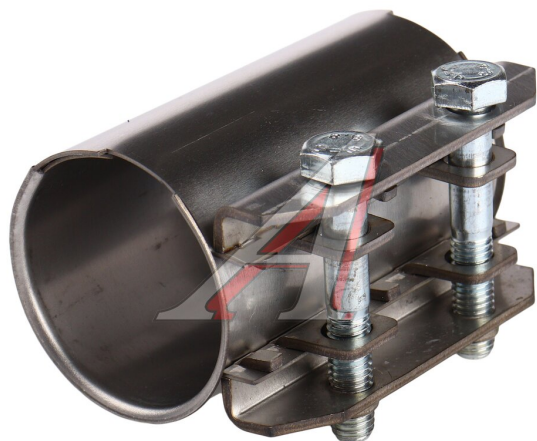

Хомут глушителя соединительный d=46мм L=95мм CBD

Код для заказа: **834603**

Артикул: **CBD605.702**

ОЗ 820.45

О2 828.99

О1 837.53

РЗ 1150

Характеристики

Код для заказа 834603

Артикулы

Каталожная группа Двигатель, ..Система выпуска газов двигателя

Ширина, м 0.073

Высота, м 0.06

Длина, м 0.087

Вес, кг 0.265

Параметры