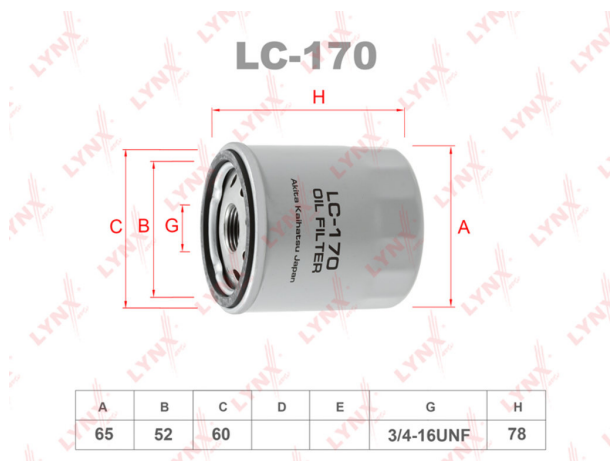

Фильтр масляный LYNX

Код для заказа: **833098**

Артикул: **LC170**

O3 315.18

O2 321.48

O1 327.91

P3 490

Характеристики

Код для заказа 833098

Артикулы

Каталожная группа Двигатель, ..Двигатель

Ширина, м 0.07

Высота, м 0.075

Длина, м 0.07

Вес, кг 0.215

Параметры