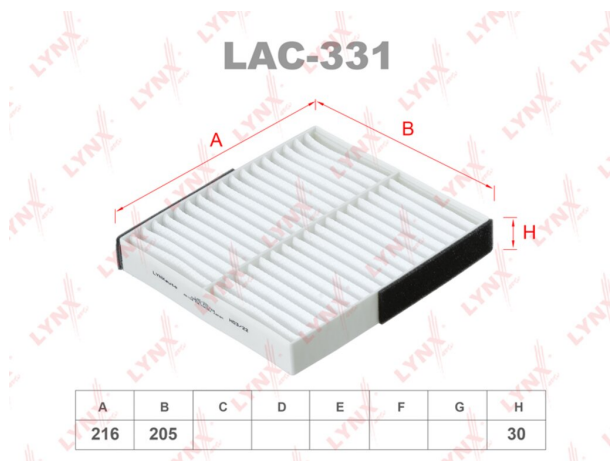

Фильтр воздушный салона MITSUBISHI L200 LYNX

Код для заказа: **833060**

Артикул: **LAC331**

| A | B | C | D | E | F | G | H |
|-----|-----|---|---|---|---|---|----|
| 216 | 205 | | | | | | 30 |

O3 516.12

O2 526.44

O1 536.97

P3 810

Характеристики

Код для заказа 833060

Артикулы

Каталожная группа Кузов, ..Отопление и вентиляция кабины

Параметры

Не обновлять цены на WB Да