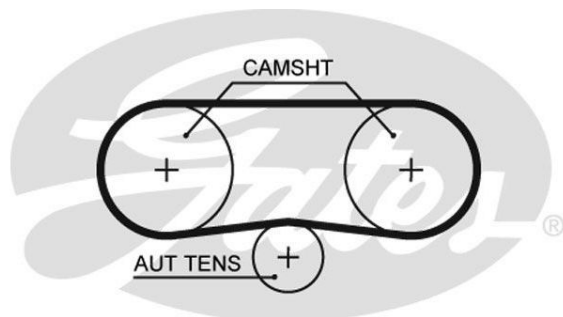

Ремень ГРМ GATES

Код для заказа: **832324**

Артикул: **5516XS**

Число зубцов	58
Длина [мм]	464
Ширина [мм]	17
Цвет	черный
Материал	Стекловолокно
Учитывать технические данные	
Межзубчатое расстояние [мм]	8