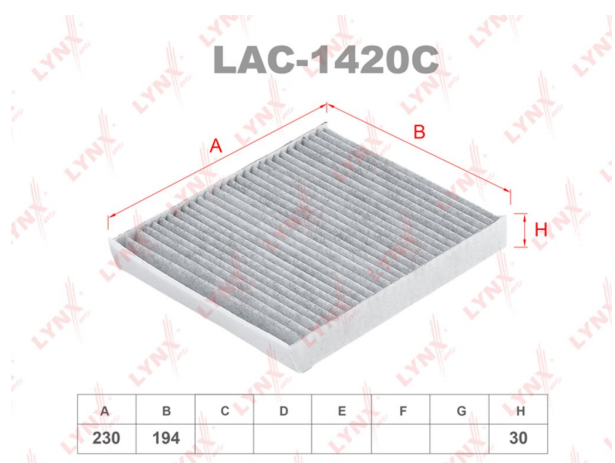

Фильтр воздушный салона RENAULT Megane (99-) LYNX

Код для заказа: **830951**Артикул: **LAC1420C**

O3 678.3

O2 691.87

O1 705.7

P3 1050

Характеристики

Код для заказа	830951
Артикулы	LA134, 7701047513
Каталожная группа	Кузов, ..Отопление и вентиляция кабины
Ширина, м	0.205
Высота, м	0.035
Длина, м	0.235
Вес, кг	0.235
Код ТН ВЭД	8421392008