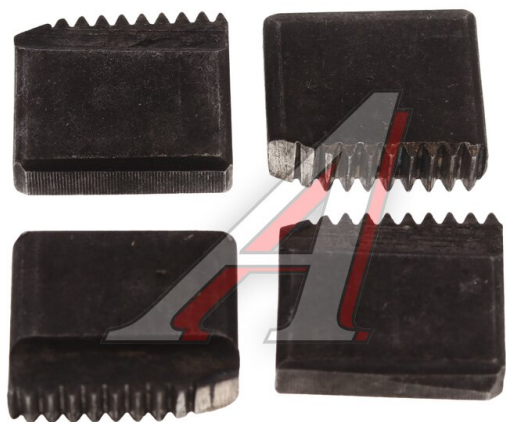

Резец резьбовой для клуппов 4шт.

Код для заказа: **826726**

Артикул: **70017**

O3 75.03

O2 76.25

O1 77.47

P3 80

Характеристики