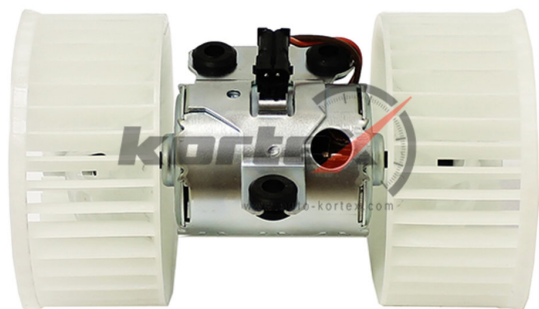

Мотор отопителя BMW 5 (E39) KORTEX

Код для заказа: **825724**

Артикул: **KHF118**

ОЗ 4038

О2 4173

О1 4240.02

РЗ 4545

Характеристики

Код для заказа 825724

Артикулы 64118372493

Каталожная группа Электрооборудование, ..Электрооборудование

Параметры

Производитель KORTEX

Территория отгрузки

Все склады **0 шт.** Склад

Другие склады и магазины партнера