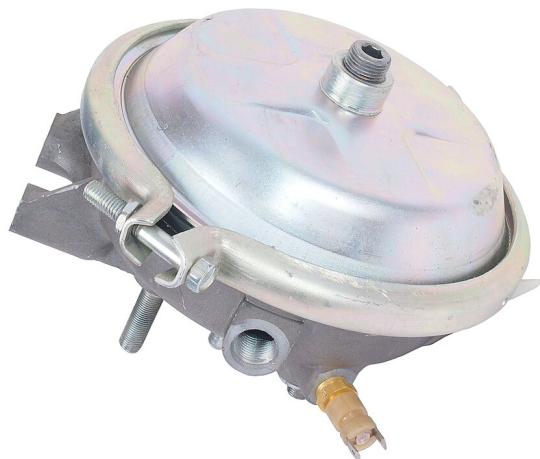

## Усилитель вакуумный ГАЗ-3307, 3309 (АБС) PRAVT

Код для заказа: **824973**

Артикул: **PR.3310-3510010**

O3 5186.22  
O2 5261.25  
O1 5338.11  
P3 5450

### Характеристики

Код для заказа 824973  
Артикулы 3310-3510010/ 3310-00-3510010-000, 3310-3510010  
Каталожная группа Механизмы управления, ..Тормоза