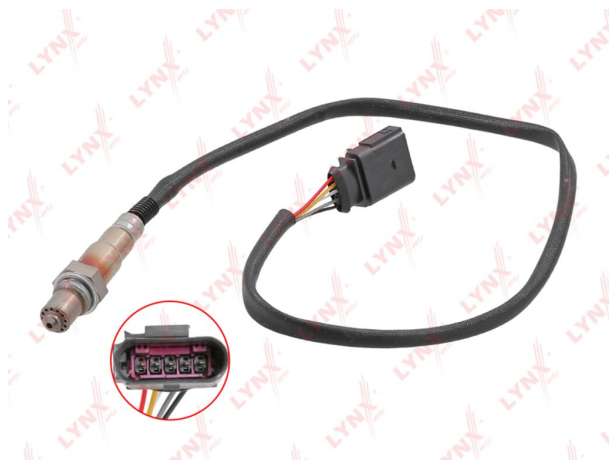

## Лямбда-зонд AUDI A3 (16-) LYNX

Код для заказа: **823500**

Артикул: **DM-2235**

O3 6056.76

O2 6177.9

O1 6301.45

P3 7300

### Характеристики

Код для заказа 823500

Артикулы 06K906262C

Каталожная группа Электрооборудование, ..Приборы и датчики