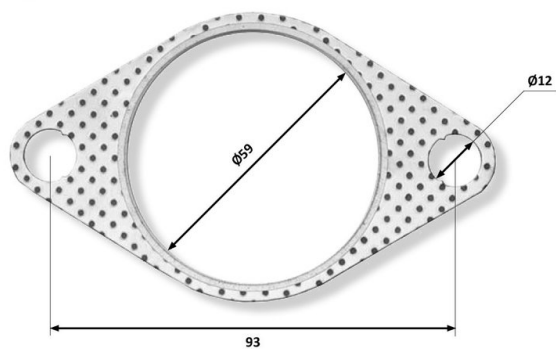

## Прокладка MITSUBISHI Lancer (03-) выхлопной системы CBD

Код для заказа: **822980**

Артикул: **CBD605.041**

**CBD Выхлопные Системы**

АРТИКУЛ  
**CBD605.041**

Прокладка глушителя HYUNDAI, KIA, MITSUBISHI, FORD 28764-28020

Материал: перфорированная жель, высокотемпературный уплотнительный материал

03 138.47

02 140.3

01 142.13

P3 205

### Характеристики

Код для заказа 822980

Артикулы

Каталожная группа Двигатель, ..Двигатель

Ширина, м 0.12

Высота, м 0.001

Длина, м 0.08

Вес, кг 0.015