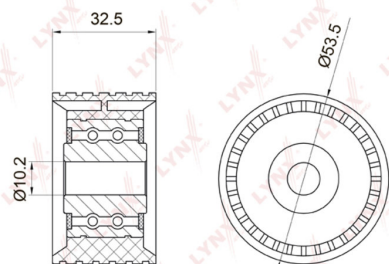

Ролик ГРМ RENAULT Logan (12-) обводной LYNX

Код для заказа: **822953**

Артикул: **РВ3028**

ОЗ 930.24

О2 948.84

О1 967.82

РЗ 1450

Характеристики

Код для заказа	822953
Артикулы	VKM26020, 7700107150
Каталожная группа	Двигатель, ..Двигатель
Ширина, м	0.055
Высота, м	0.09
Длина, м	0.09
Вес, кг	0.19

Параметры

Не обновлять цены на WB	Да
Производитель	LYNX