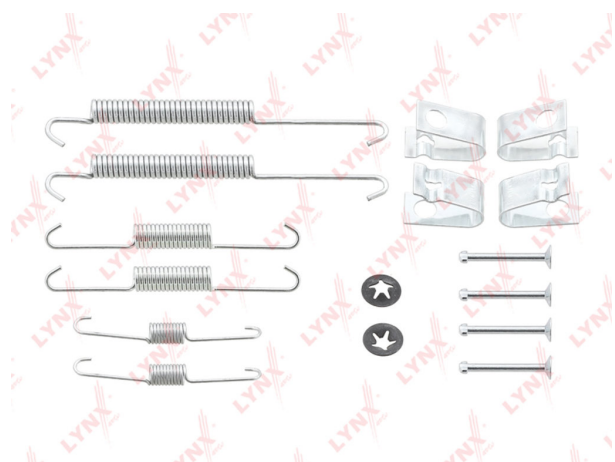

## Сайлентблок BMW 5 (E39) (95-03) рычага переднего верхнего LYNX

Код для заказа: **819768**

Артикул: **C8094**

O3 1113.84

O2 1136.12

O1 1158.84

P3 1580

### Характеристики

Код для заказа 819768

Артикулы 79005, 31129068753

Каталожная группа Ходовая часть, ..Подвеска автомобиля