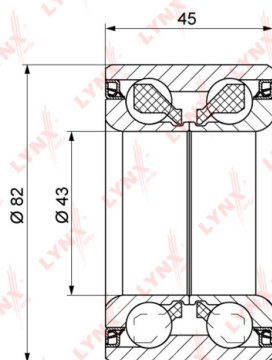

Подшипник ступицы TOYOTA Picnic (96-01) передней LYNX

Код для заказа: **819615**Артикул: **WB1121**

O3 2475.54

O2 2525.05

O1 2575.55

P3 3165

Характеристики

Код для заказа	819615
Артикулы	90369-43009
Каталожная группа	Ходовая часть, ..Колеса и ступицы
Ширина, м	0.1
Высота, м	0.08
Длина, м	0.1
Вес, кг	1.015
Код ТН ВЭД	8482200009