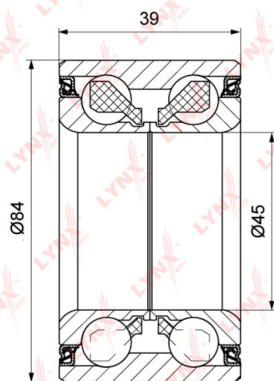

Подшипник ступицы MERCEDES Vito передней LYNX

Код для заказа: **819572**Артикул: **WB1162**

O3 2680.56

O2 2734.17

O1 2788.85

P3 3640

Характеристики

Код для заказа	819572
Артикулы	VKBA3486
Каталожная группа	Ходовая часть, ..Колеса и ступицы
Ширина, м	0.1
Высота, м	0.08
Длина, м	0.1
Вес, кг	1.03
Код ТН ВЭД	8482200009