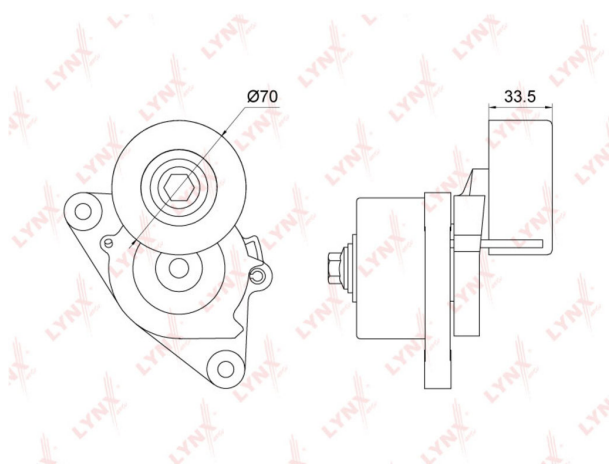

## Ролик приводного ремня NISSAN Pathfinder (05-) натяжной LYNX

Код для заказа: **819500**

Артикул: **PT3256**

ОЗ 7199.16

О2 7343.14

О1 7490.01

РЗ 8500

### Характеристики

|                   |                                  |
|-------------------|----------------------------------|
| Код для заказа    | 819500                           |
| Артикулы          | T39170, 11955-5X00E/ 11955-5X00D |
| Каталожная группа | Двигатель, ..Двигатель           |
| Ширина, м         | 0.12                             |
| Высота, м         | 0.09                             |
| Длина, м          | 0.19                             |
| Вес, кг           | 1.45                             |
| Код ТН ВЭД        | 8483508000                       |