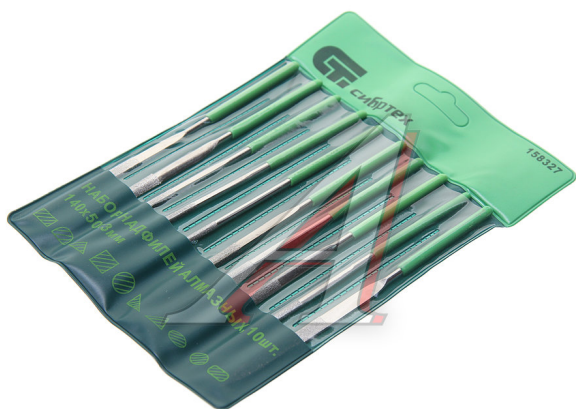

Набор надфилей алмазных 140x50x3 10шт. СИБРТЕХ

Код для заказа: **814322**

Артикул: **158327**

ОЗ 587.43

О2 595.36

О1 604.51

РЗ 690

Характеристики

Код для заказа 814322

Артикулы

Каталожная группа Принадлежности, ..Инструмент шоферский и принадлежности

Ширина, м 0.003

Высота, м 0.18

Длина, м 0.14

Вес, кг 0.1

Код ТН ВЭД 8203100000