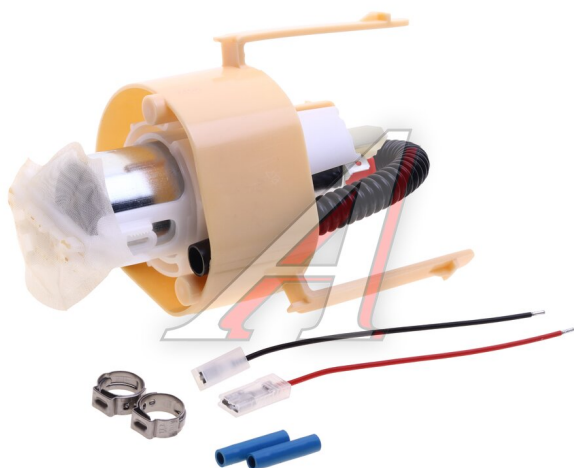

Насос топливный PEUGEOT Boxer (11-) MEAT&DORIA

Код для заказа: **813094**

Артикул: **77259**

O3 8090.43

O2 8090.43

O1 8090.43

P3 9500

Характеристики

Код для заказа	813094
Артикулы	1525.HQ/ 1525.HS
Каталожная группа	Двигатель, ..Система питания двигателя
Ширина, м	0.123
Высота, м	0.2
Длина, м	0.13
Вес, кг	0.595
Код ТН ВЭД	8413302008

Параметры

Производитель MEATDORIA