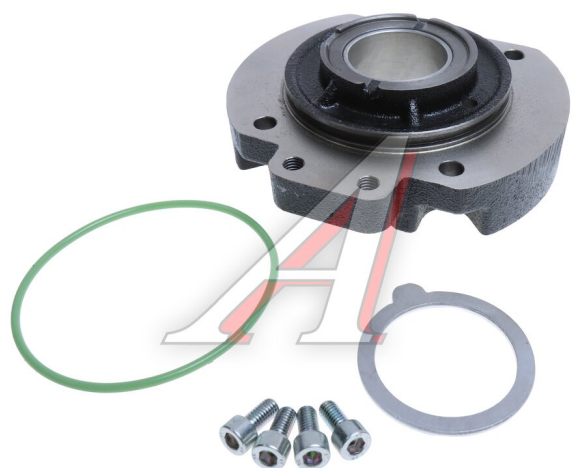

Ремкомплект компрессора LK8929 задней крышки KNORR-BREMSE

Код для заказа: **809425**

Артикул: **K222554K50**

ОЗ 4200.46

О2 4200.46

О1 4200.46

РЗ 6000

Характеристики

Код для заказа 809425

Артикулы

Каталожная группа Механизмы управления, ..Тормоза

Ширина, м 0.15

Высота, м 0.13

Длина, м 0.15

Вес, кг 2

Параметры