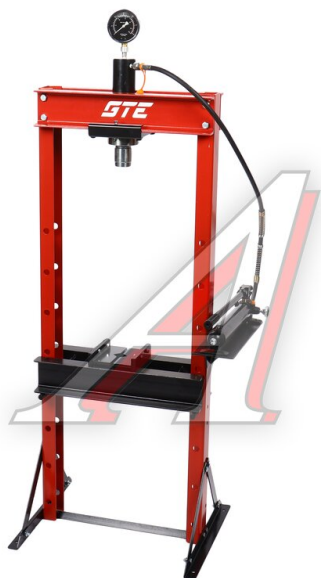

Пресс гидравлический 20т напольный с ручным приводом GTE

Код для заказа: **808915**

Артикул: **GTE-HPR13020S**

ОЗ 32678.31

О2 33914.17

О1 33914.17

РЗ 35150

Характеристики

Код для заказа 808915

Артикулы

Каталожная группа Принадлежности, ..Инструмент шоферский и принадлежности

Ширина, м 0.27

Высота, м 0.24

Длина, м 1.63

Вес, кг 96.5

Код ТН ВЭД 8462900097