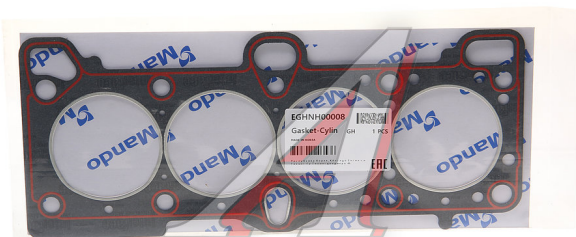

Прокладка головки блока HYUNDAI Accent (95-) (DOHC) (AF) MANDO

Код для заказа: **808314**

Артикул: **EGHNN00008**

ОЗ 475.19

О2 483.12

О1 487.39

РЗ 780

Характеристики

| | |
|-------------------|------------------------|
| Код для заказа | 808314 |
| Артикулы | 22311-26051 |
| Каталожная группа | Двигатель, ..Двигатель |
| Ширина, м | 0.16 |
| Высота, м | 0.01 |
| Длина, м | 0.39 |
| Вес, кг | 0.1 |
| Код ТН ВЭД | 8484100009 |