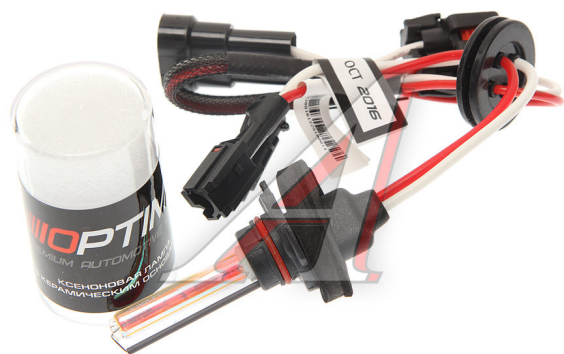

## Лампа ксеноновая HB3 P20d 3100K (1шт.) OPTIMA

Код для заказа: **808298**

Артикул: **CER-HB3-3-1**

O3 490  
O2 490  
O1 490  
P3 490

### Характеристики

Код для заказа	808298
Артикулы	
Каталожная группа	Электрооборудование, ..Электрооборудование
Ширина, м	0.08
Высота, м	0.07
Длина, м	0.18
Вес, кг	0.14
Код ТН ВЭД	8539390000

### Параметры

Вольтаж, V	12
Мощность, W	35/55
Тип цоколя	P20d
Маркировка ламп	HB3A

Производитель ОПТИМА