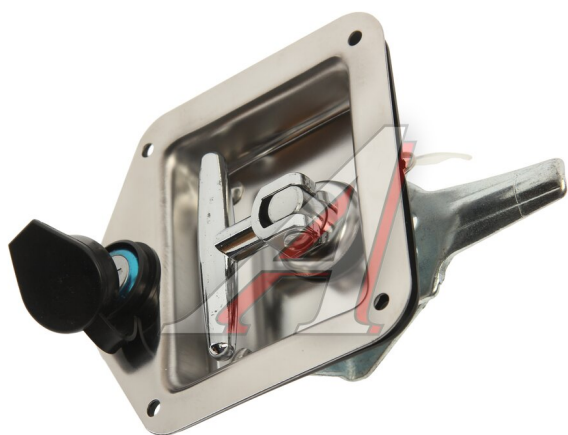

Замок врезной Т-образная ручка с ключом НІТОАВТО

Код для заказа: **807405**

Артикул: **14215S**

ОЗ 1216.34

О2 1292.59

О1 1368.23

РЗ 1520

Характеристики

Код для заказа 807405

Артикулы

Каталожная группа Кузов, ..Платформа

Ширина, м 0.12

Высота, м 0.095

Длина, м 0.155

Вес, кг 0.62

Код ТН ВЭД 8301401100