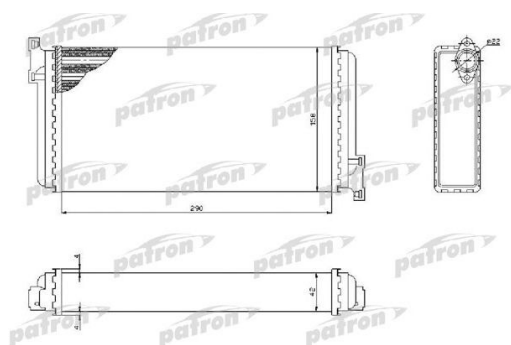

Радиатор отопителя MERCEDES 190 (W201) PATRON

Код для заказа: **807324**

Артикул: **PRS2039**

Вид коробки передач	ступенчатая / факультативная автоматическая коробка передач
Материал	алюминий
Оснащение / оборудование	для транспортных средств с/без кондиционером
Длина сети [мм]	292
Ширина сети [мм]	158
Глубина сети [мм]	42

O3 1956.36

O2 1956.36

O1 1956.36

P3 2650

Характеристики

Код для заказа	807324
Артикулы	72002, A0028355401
Каталожная группа	Кузов, ..Отопление и вентиляция кабины
Ширина, м	0.08
Высота, м	0.25
Длина, м	0.4
Вес, кг	1.1