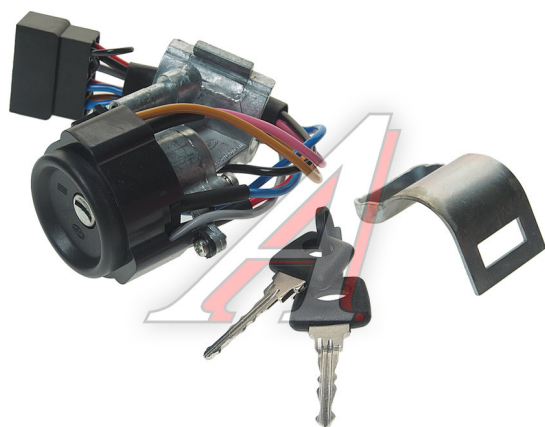

Замок зажигания М-2141 в сборе SAN-D

Код для заказа: **806440**

Артикул: **VZ5410**

ОЗ 1172.42

О2 1269.41

О1 1404.22

РЗ 1560

Характеристики

| | |
|-------------------|--|
| Код для заказа | 806440 |
| Артикулы | 2141-3704010 |
| Каталожная группа | Электрооборудование, ..Электрооборудование |
| Ширина, м | 0.185 |
| Высота, м | 0.185 |
| Длина, м | 0.13 |
| Вес, кг | 0.685 |
| Код ТН ВЭД | 8511900009 |