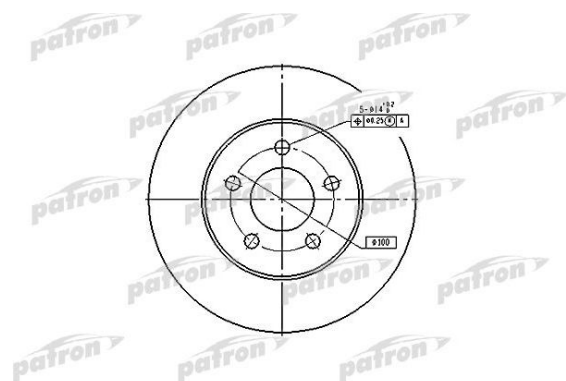

Диск тормозной DODGE Caravan (95-01) передний (1шт.) PATRON

Код для заказа: **806302**Артикул: **PBD5371**

Сторона установки	передний мост
Высота [мм]	38
Тип тормозного диска	вентилируемый
Толщина тормозного диска (мм)	24
Размер резьбы	14,0
Минимальная толщина [мм]	22,4
Цвет	черный
Наружный диаметр [мм]	257
Количество отверстий	5
Диаметр центрирования [мм]	61
? фаски [мм]	100
Поверхность	лакированный

Ширина, м 0.272

Высота, м 0.048

Длина, м 0.272
Вес, кг 5.1

Параметры

Производитель PATRON

Территория отгрузки

Все склады **0 шт.** Склад

Другие склады и магазины партнера