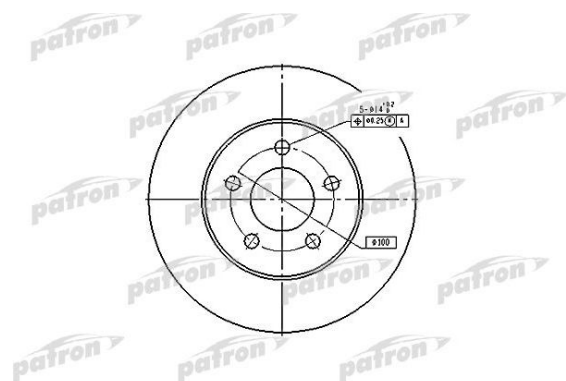

Диск тормозной DODGE Caravan (95-01) передний (1шт.) PATRON

Код для заказа: **806302**Артикул: **PBD5371**

Сторона установки	передний мост
Высота [мм]	38
Тип тормозного диска	вентилируемый
Толщина тормозного диска (мм)	24
Размер резьбы	14,0
Минимальная толщина [мм]	22,4
Цвет	черный
Наружный диаметр [мм]	257
Количество отверстий	5
Диаметр центрирования [мм]	61
? фаски [мм]	100
Поверхность	лакированный

O3 2507.16
O2 2507.16
O1 2507.16
P3 2690

Характеристики

Код для заказа 806302
Артикулы
Каталожная группа Механизмы управления, ..Тормоза
Ширина, м 0.272
Высота, м 0.048

Длина, м	0.272
Вес, кг	5.1

Параметры