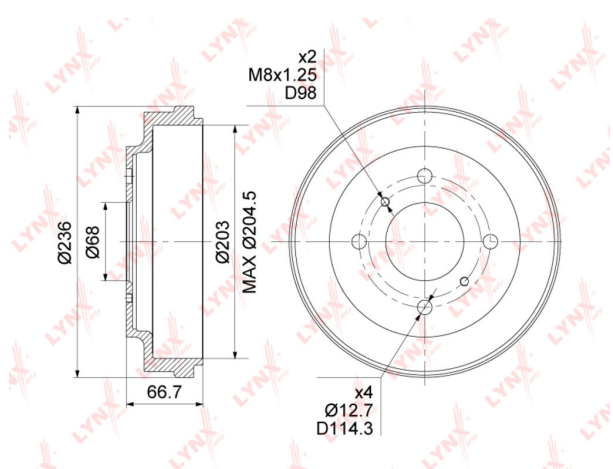

## Барaban тормозной NISSAN Almera (N16E) задний (1шт.) LYNX

Код для заказа: **805983**

Артикул: **BM1115**

O3 2421.48

O2 2469.91

O1 2519.31

P3 2830

### Характеристики

Код для заказа 805983

Артикулы DB4349, 43206-4M000/ 43206-6N000/ 43206-4Z801

Каталожная группа Механизмы управления, ..Тормоза