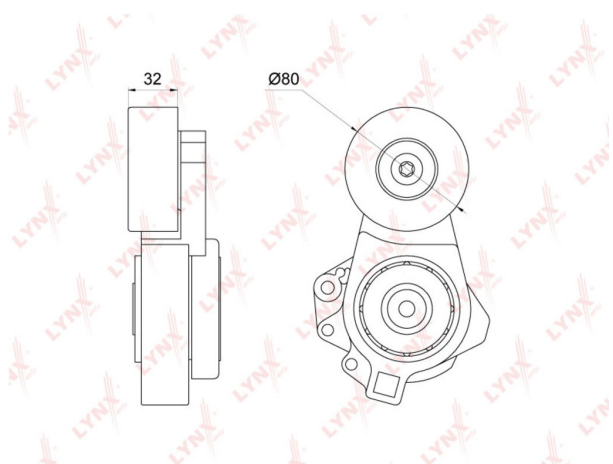

## Ролик приводного ремня MITSUBISHI Pajero (00-) натяжителя LYNX

Код для заказа: **805868**

Артикул: **PT3287**

ОЗ 6471.9

О2 6601.34

О1 6733.36

РЗ 7700

### Характеристики

Код для заказа	805868
Артикулы	0487-КН9W, 1345A078
Каталожная группа	Двигатель, ..Двигатель
Ширина, м	0.1
Высота, м	0.06
Длина, м	0.2
Вес, кг	0.6
Код ТН ВЭД	8483508000