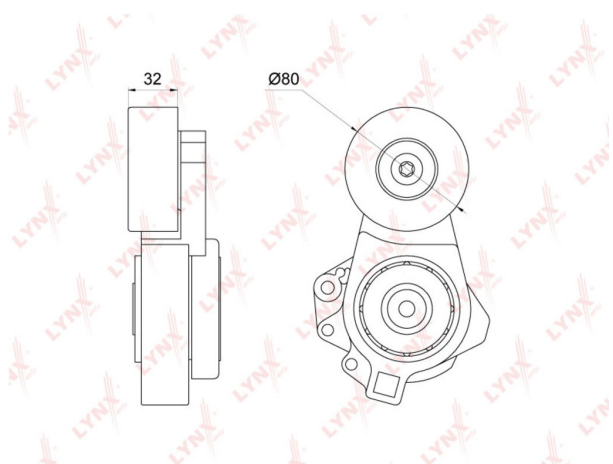

Ролик приводного ремня MITSUBISHI Pajero (00-) натяжителя LYNX

Код для заказа: **805868**

Артикул: **PT3287**

ОЗ 6471.9

О2 6601.34

О1 6733.36

РЗ 7700

Характеристики

| | |
|-------------------|------------------------|
| Код для заказа | 805868 |
| Артикулы | 0487-КН9W, 1345A078 |
| Каталожная группа | Двигатель, ..Двигатель |
| Ширина, м | 0.1 |
| Высота, м | 0.06 |
| Длина, м | 0.2 |
| Вес, кг | 0.6 |
| Код ТН ВЭД | 8483508000 |