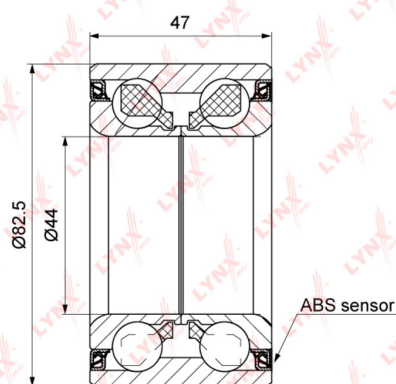

Подшипник ступицы LAND ROVER Freelander (98-) передней/задней LYNX

Код для заказа: **805777**Артикул: **WB1190**

O3 4023.9

O2 4104.38

O1 4186.47

P3 5375

Характеристики

Код для заказа	805777
Артикулы	R161.26, LR041425
Каталожная группа	Ходовая часть, ..Колеса и ступицы
Ширина, м	0.105
Высота, м	0.08
Длина, м	0.1
Вес, кг	0.94
Код ТН ВЭД	8482200009