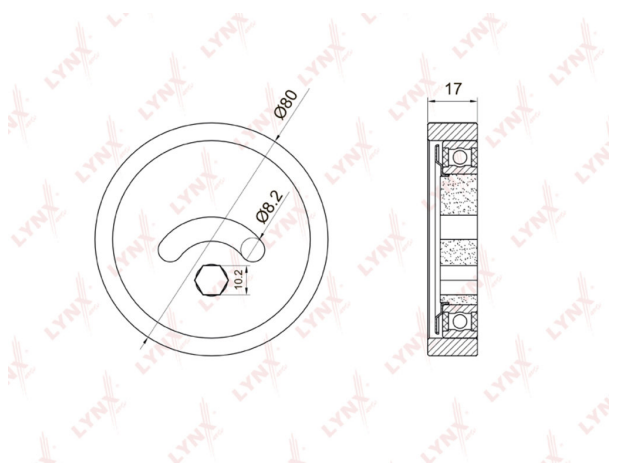

Ролик приводного ремня SUZUKI Grand Vitara (06-) натяжителя LYNX

Код для заказа: **805666**

Артикул: **PB5026**

ОЗ 4488

О2 4577.76

О1 4669.32

РЗ 5100

Характеристики

Код для заказа 805666

Артикулы 0787-JB627, 17540-66J00

Каталожная группа Двигатель, ..Двигатель

Параметры

Производитель LYNX

Территория отгрузки

Все склады **0 шт.** Склад

Другие склады и магазины партнера