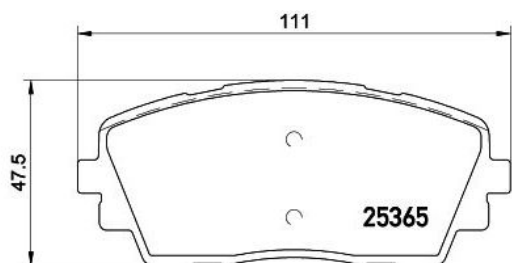

## Колодки тормозные KIA Picanto (11-) передние (4шт.) NISSHINBO

Код для заказа: **804867**Артикул: **NP6065**

|                                     |                                   |
|-------------------------------------|-----------------------------------|
| Толщина [мм]                        | 16,6                              |
| Ширина [мм]                         | 111                               |
| Высота [мм]                         | 47,5                              |
| Количество датчиков износа [на ось] | 2                                 |
| Датчик износа                       | с звуковым предупреждением износа |
| Тормозная установка                 | Mando                             |
| WVA номер                           | 25365                             |
| Длина упаковки [см]                 | 12,5                              |
| Ширина упаковки [см]                | 8,1                               |
| Высота упаковки [см]                | 8                                 |

O3 1853.18

O2 1980.06

O1 2124.02

P3 2360