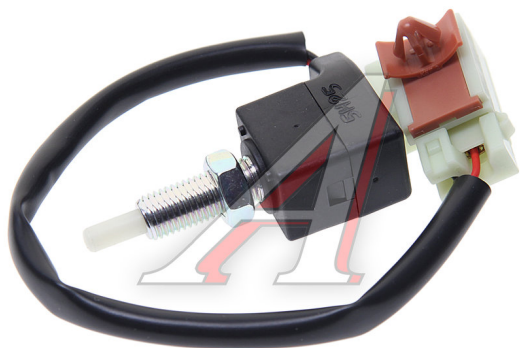

## Выключатель концевой HYUNDAI Porter 2 замка зажигания ОЕ

Код для заказа: **804751**

Артикул: **93840-4F110**

ОЗ 1183.4  
О2 1204.14  
О1 1213.9  
РЗ 1610

### Характеристики

Код для заказа	804751
Артикулы	
Каталожная группа	Электрооборудование, ..Электрооборудование
Ширина, м	0.1
Высота, м	0.1
Длина, м	0.1
Вес, кг	0.046
Код ТН ВЭД	8536501906