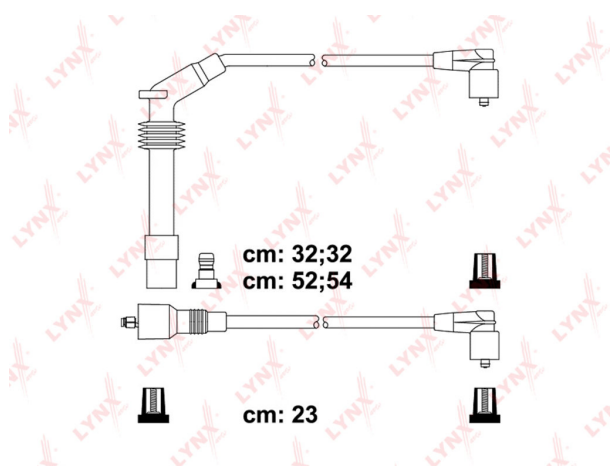

Провод высоковольтный OPEL Vectra A комплект LYNX

Код для заказа: **804368**

Артикул: **SPE5936**

O3 1800.3

O2 1836.31

O1 1873.03

P3 2600

Характеристики

Код для заказа	804368
Артикулы	90510854
Каталожная группа	Электрооборудование, ..Электрооборудование
Ширина, м	0.15
Высота, м	0.07
Длина, м	0.23
Вес, кг	0.4

Параметры

Код ТН ВЭД 8544609009

Производитель LYNX