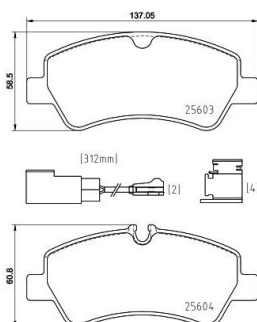

## Колодки тормозные FORD Transit (14-) задние (4шт.) BREMBO

Код для заказа: **804334**Артикул: **P24187**

|                                                      |                                |
|------------------------------------------------------|--------------------------------|
| Толщина [мм]                                         | 17,4                           |
| Ширина [мм]                                          | 136,9                          |
| Количество датчиков износа [на ось]                  | 2                              |
| Высота 1 [мм]                                        | 58,6                           |
| Высота 2 [мм]                                        | 60,9                           |
| Датчик износа                                        | вкл. датчик износа             |
| Дополнительный артикул / Дополнительная информация   | с аксессуарами                 |
| Тормозная установка                                  | TRW                            |
| Длина предупреждающего контакта [мм]                 | 475                            |
| Дополнительный артикул / дополнительная информация 2 | с винтами тормозных сателлитов |
| WVA номер                                            | 25604                          |