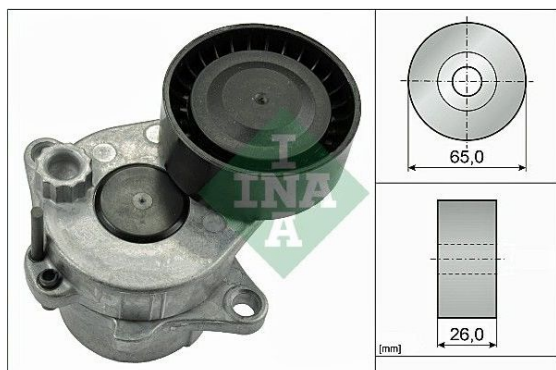

Ролик приводного ремня MERCEDES Sprinter (06-) натяжителя INA

Код для заказа: **804009**

Артикул: **534033710**

| | |
|-----------------------|---------------------------|
| Ширина [мм] | 26 |
| Наружный диаметр [мм] | 65 |
| SVHC | Не содержит веществ SVHC! |

O3 5119.73

O2 5199.03

O1 5278.94

P3 7930

Характеристики

Код для заказа 804009

Артикулы T39166, A6512001870

Каталожная группа Двигатель, ..Двигатель