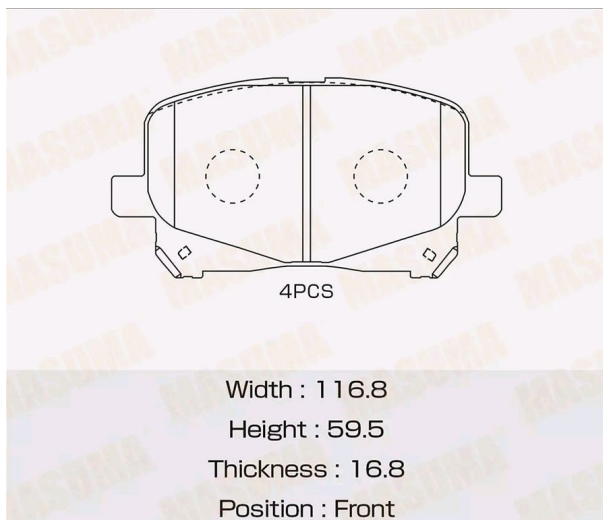

## Колодки тормозные TOYOTA Camry (V20) LEXUS передние (4шт.) MASUMA

Код для заказа: **803262**

Артикул: **MS1448**

O3 1408.49

O2 1496.33

O1 1584.17

P3 1760