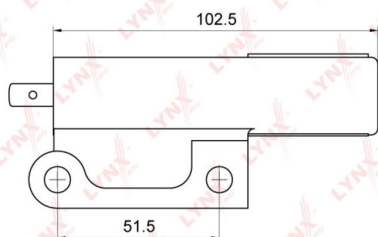

Натяжитель ремня ГРМ MITSUBISHI Pajero Sport (98-09) LYNX

Код для заказа: **803121**

Артикул: **PT1013**

O3 3119.16

O2 3181.54

O1 3245.17

P3 4100

Характеристики

Код для заказа 803121

Артикулы PT-1013, 1145A070

Каталожная группа Двигатель, ..Двигатель

Параметры

Не обновлять цены на WB Да

Производитель LYNX

Территория отгрузки

Все склады **0 шт.** Склад