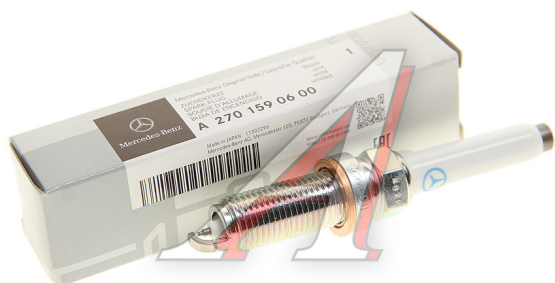

## Свеча зажигания MERCEDES OE

Код для заказа: **802670**

Артикул: **A2701590600**

O3 1860.5

O2 1860.5

O1 1860.5

P3 2825

### Характеристики

Код для заказа 802670

Артикулы

Каталожная группа Электрооборудование, ..Электрооборудование

Ширина, м 0.02

Высота, м 0.05

Длина, м 0.02

Вес, кг 0.1