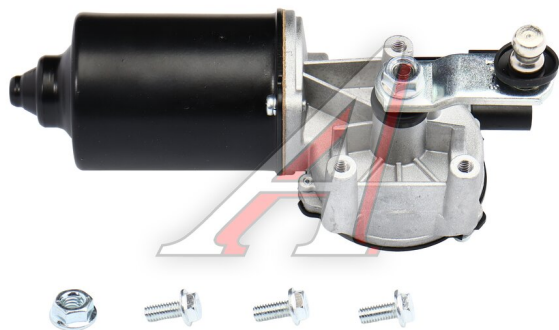

# Мотор-редуктор стеклоочистителя VW Polo (08-) METACO

Код для заказа: **802147**

Артикул: **6860-017**

O3 2769.78

O2 2769.78

O1 2769.78

P3 3170

## Характеристики

Код для заказа	802147
Артикулы	6Q1955119A
Каталожная группа	Кузов, ..Окно ветровое и заднее
Ширина, м	0.143
Высота, м	0.1
Длина, м	0.24
Вес, кг	1.375
Код ТН ВЭД	8501310000