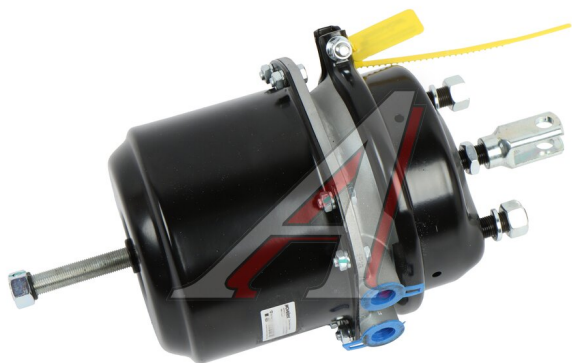

Камера тормоза SITRAK HOWO MOVELEX

Код для заказа: **801509**

Артикул: **WG9000360910-MX**

O3 2526.62

O2 2577.25

O1 2629.1

P3 3400

Характеристики

Код для заказа	801509
Артикулы	WG9000360910
Каталожная группа	Механизмы управления, ..Тормоза
Ширина, м	0.235
Высота, м	0.32
Длина, м	0.625
Вес, кг	11.3
Код ТН ВЭД	8708309909

Параметры

Не обновлять цены на WB Да