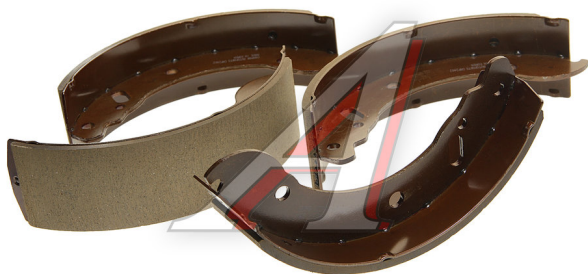

## Колодки тормозные ГАЗ-3302, ГАЗель Next задние (4шт.) CAMPAR

Код для заказа: **801459**

Артикул: **CMP2462**

ОЗ 2148.42

О2 2185.02

О1 2221.01

РЗ 2690

### Характеристики

Код для заказа	801459
Артикулы	3302-3502090
Каталожная группа	Механизмы управления, ..Тормоза
Ширина, м	0.2
Высота, м	0.12
Длина, м	0.25
Вес, кг	4.09
Код ТН ВЭД	8708309109